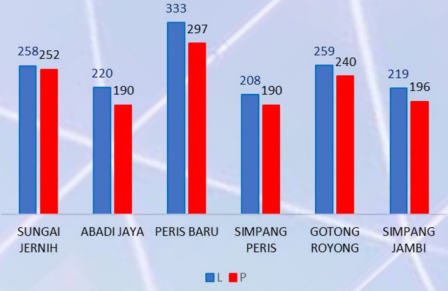

Statistik Penduduk

Infografis Desa

LADANG PERIS

2025

JUMLAH PENDUDUK (JIWA)

■ Laki-laki ■ Perempuan ■ Jumlah

Rasio penduduk laki-laki terhadap perempuan adalah 110. Artinya, ada 110 orang laki-laki untuk setiap 100 orang penduduk perempuan.

JUMLAH PENDUDUK BERDASARKAN UMUR (JIWA)

■ Perempuan ■ Laki - Laki

Penduduk usia 10-14 tahun memiliki jumlah terbanyak yaitu 256 jiwa atau 9,3% dari total penduduk.

JUMLAH PENDUDUK DI SETIAP DUSUN (JIWA)

Populasi penduduk paling banyak di Dusun Peris Baru yaitu 630 jiwa atau 22,01 % dari total penduduk.

JUMLAH KK SETIAP DUSUN

Jumlah Keluarga terbanyak ada di Dusun Peris Baru mencapai 190 KK atau 21,47%

Sumber: Pemerintah Desa Ladang Peris

Pembagian generasi penduduk berdasarkan tahun lahir beserta rentang usianya di tahun 2025: