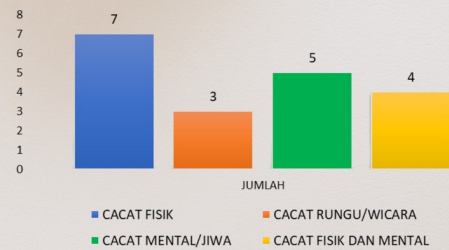

Di Ladang Peris generasi terbanyak adalah Generasi-Z yaitu mencapai 761 jiwa atau 26,6% dari total penduduk.

STATUS PERKAWINAN

Dari Grafik diatas menunjukkan bahwa mayoritas penduduk Desa Ladang Peris berstatus kawin, yaitu sebanyak 1.566 penduduk.

JUMLAH PENDUDUK MENURUT AGAMA

Penduduk Ladang Peris mayoritas beragama Islam, mencapai 98%.

PENDUDUK BERDASAR KELOMPOK USIA

Penduduk dengan usia tua (lebih dari 31 tahun) berjumlah 1.575, atau mencapai 55 % dari total penduduk.

PENYANDANG DISABILITAS

Terdapat total 19 penyandang disabilitas, dengan jenis disabilitas terbanyak adalah Cacat Fisik (7 Jiwa)

Luas wilayah desa : 6.400 Ha

Batas wilayah desa

- Utara : Dengan Desa Penerokan
- Selatan : Dengan Desa Mulya Jaya, Sumber Mulya dan Markanding
- Timur : Dengan Desa Pomba Air dan Sungai
- Barat : Dengan Desa Penerokan dan Tanjung Pauh KM.49