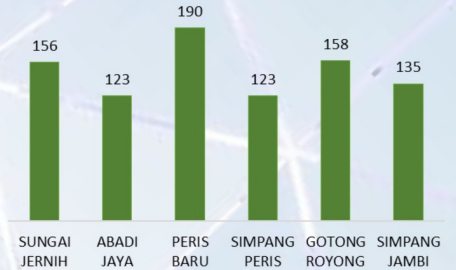

Statistik Penduduk

Infografis Desa

LADANG PERIS

2025

JUMLAH PENDUDUK (JIWA)

■ Laki-laki ■ Perempuan ■ Jumlah

Rasio penduduk laki-laki terhadap perempuan adalah 110. Artinya, ada 110 orang laki-laki untuk setiap 100 orang penduduk perempuan.

JUMLAH PENDUDUK BERDASARKAN UMUR (JIWA)

■ Perempuan ■ Laki - Laki

Penduduk usia 10-14 tahun memiliki jumlah terbanyak yaitu 256 jiwa atau 9,3% dari total penduduk.

JUMLAH PENDUDUK DI SETIAP DUSUN (JIWA)

Populasi penduduk paling banyak di Dusun Peris Baru yaitu 630 jiwa atau 22,01 % dari total penduduk.

JUMLAH KK SETIAP DUSUN

Jumlah Keluarga terbanyak ada di Dusun Peris Baru mencapai 190 KK atau 21,47%

Sumber: Pemerintah Desa Ladang Peris

Pembagian generasi penduduk berdasarkan tahun lahir beserta rentang usianya di tahun 2025:

1. Silent Generation (1928 - 1945) → Usia 80 - 97 tahun
2. Baby Boomers (1946 - 1964) → Usia 61 - 79 tahun
3. Generasi X (1965 - 1980) → Usia 45 - 60 tahun
4. Generasi Y / Millennial (1981 - 1996) → Usia 29 - 44 tahun
5. Generasi Z (1997 - 2012) → Usia 13 - 28 tahun
6. Generasi Alpha (2013 - Sekarang) → Usia 0 - 12 tahun