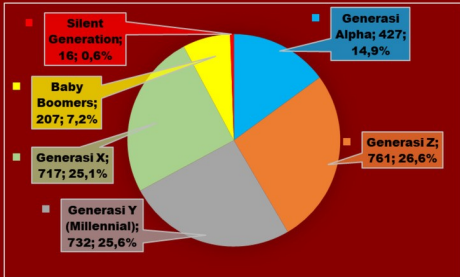

Statistik Penduduk

Infografis Desa

LADANG PERIS

2025

JUMLAH PENDUDUK (JIWA)

■ Laki-laki ■ Perempuan ■ Jumlah

Rasio penduduk laki-laki terhadap perempuan adalah 110. Artinya, ada 110 orang laki-laki untuk setiap 100 orang penduduk perempuan.

JUMLAH PENDUDUK BERDASARKAN UMUR (JIWA)

■ Perempuan ■ Laki - Laki

Penduduk usia 10-14 tahun memiliki jumlah terbanyak yaitu 256 jiwa atau 9,3% dari total penduduk.

JUMLAH PENDUDUK DI SETIAP DUSUN (JIWA)

Populasi penduduk paling banyak di Dusun Peris Baru yaitu 630 jiwa atau 22,01 % dari total penduduk.

JUMLAH KK SETIAP DUSUN

Jumlah Keluarga terbanyak ada di Dusun Peris Baru mencapai 190 KK atau 21,47%

Sumber: Pemerintah Desa Ladang Peris

Pembagian generasi penduduk berdasarkan tahun lahir beserta rentang usianya di tahun 2025:

1. Silent Generation (1928 - 1945) → Usia 80 - 97 tahun
2. Baby Boomers (1946 - 1964) → Usia 61 - 79 tahun
3. Generasi X (1965 - 1980) → Usia 45 - 60 tahun
4. Generasi Y / Millennial (1981 - 1996) → Usia 29 - 44 tahun
5. Generasi Z (1997 - 2012) → Usia 13 - 28 tahun
6. Generasi Alpha (2013 - Sekarang) → Usia 0 - 12 tahun