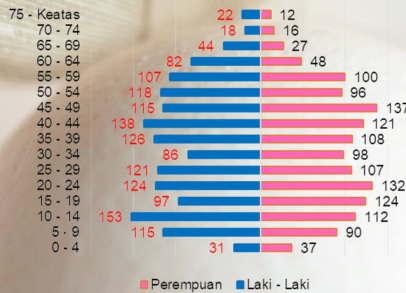

Statistik Penduduk

Infografis Desa

LADANG PERIS

2025

JUMLAH PENDUDUK (JIWA)

■ Laki-laki ■ Perempuan ■ Jumlah

Rasio penduduk laki-laki terhadap perempuan adalah 110. Artinya, ada 110 orang laki-laki untuk setiap 100 orang penduduk perempuan.

JUMLAH PENDUDUK BERDASARKAN UMUR (JIWA)

■ Perempuan ■ Laki - Laki

Penduduk usia 10-14 tahun memiliki jumlah terbanyak yaitu 256 jiwa atau 9,3% dari total penduduk.

JUMLAH PENDUDUK DI SETIAP DUSUN (JIWA)

Populasi penduduk paling banyak di Dusun Peris Baru yaitu 630 jiwa atau 22,01 % dari total penduduk.

JUMLAH KK SETIAP DUSUN

Jumlah Keluarga terbanyak ada di Dusun Peris Baru mencapai 190 KK atau 21,47%

Sumber: Pemerintah Desa Ladang Peris

Pembagian generasi penduduk berdasarkan tahun lahir beserta rentang usianya di tahun 2025: