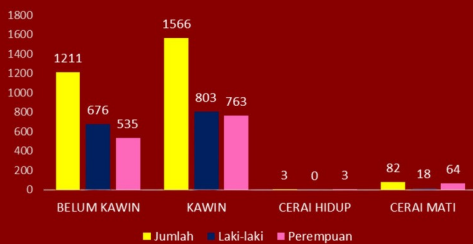

STATUS PERKAWINAN

Dari Grafik diatas menunjukkan bahwa mayoritas penduduk Desa Ladang Peris berstatus kawin, yaitu sebanyak 1.566 penduduk.