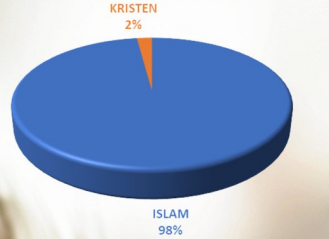

JUMLAH PENDUDUK MENURUT AGAMA

Penduduk Ladang Peris mayoritas beragama Islam, mencapai 98%.